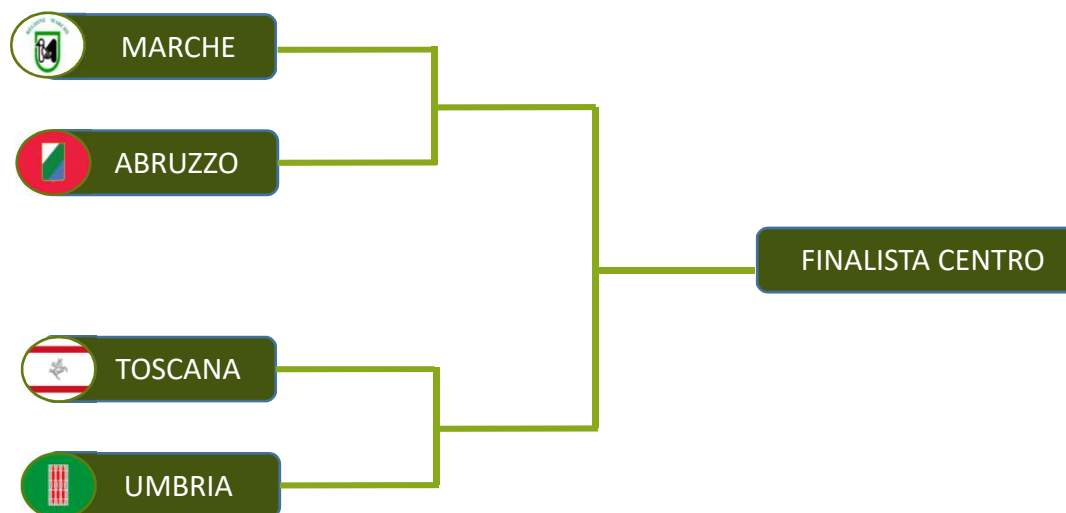

CALCIO A 7 OPEN

GARA	DATA	ORA	LUOGO	CAMPO	INDIRIZZO
MARCHE - ABRUZZO	16/06/2019	17.00	S. Benedetto del Tronto	Centro Sportivo Sabotino D'Angelo	Via Val Cuvia
TOSCANA - UMBRIA	16/06/2019	16.30	Chiusi (SI)	Via Talamone	Via Talamone
Vinc. (Marche - Abruzzo) – Vinc. (Toscana- Umbria)	23/06/2019 o 30/06/2019		DA DEFINIRE