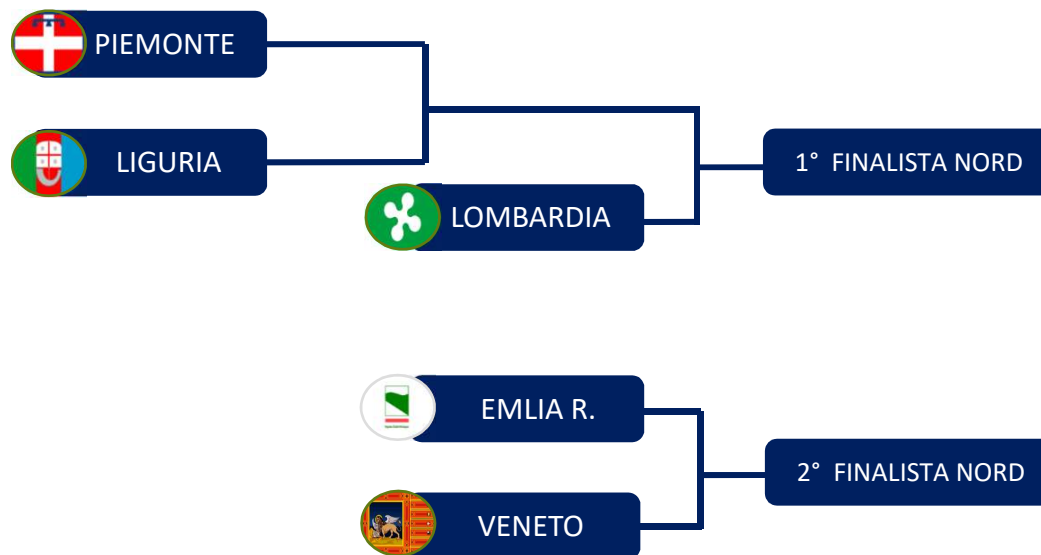

CALCIO A 7 OPEN

GARA	DATA	ORA	LUOGO	CAMPO	INDIRIZZO
PIEMONTE - LIGURIA	16/06/2019	16.00	Alessandria	Centogrigio S.V.	Via Bonardi 25
Vinc.(Piemonte/Liguria) - LOMBARDIA	23/06/2019	16.00	Alessandria	Centogrigio S.V.	Via Bonardi 25
EMILIA ROMAGNA - VENETO	16/06/2019	16.30	Reggio Emilia	Campo CSI	Via Agosti 6