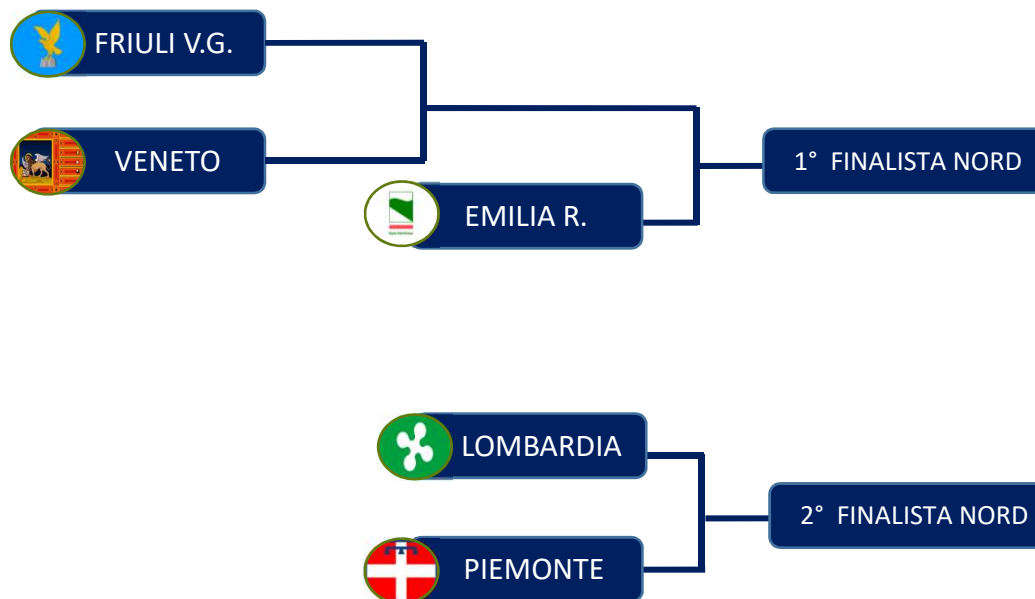

# FINALI CAMPIONATI NAZIONALI OPEN 2018/19

FASI ELIMINATORIE REGIONI DEL NORD

## Fasi preliminari regioni Nord

EMILIA ROMAGNA

FRIULI VENEZIA GIULIA

LIGURIA

LOMBARDIA

PIEMONTE

TRENTINO  
ALTO ADIGE

VENETO

## CALCIO A 11 OPEN

GARA	DATA	ORA	LUOGO	CAMPO	INDIRIZZO
FRIULI V.G. - VENETO	16/06/2019	16.30	Cinto Caomaggiore (VE)	Campo Sportivo	Via Borgo S.Giovanni 43
Vinc.(Friuli V.G./Veneto) – EMILIA ROMAGNA	23/06/2019	16.30	Abano Terme (PD)	'Ca Grande	Via S.Pio X
LOMBARDIA - PIEMONTE	22/06/2019	16.30	Crema	«Aldo Bertolotti»	Via dei Carmelitani 8

## CALCIO A 7 OPEN

GARA	DATA	ORA	LUOGO	CAMPO	INDIRIZZO
PIEMONTE - LIGURIA	16/06/2019	16.00	Alessandria	Centogrigio S.V.	Via Bonardi 25
Vinc.(Piemonte/Liguria) - LOMBARDIA	23/06/2019	16.00	Alessandria	Centogrigio S.V.	Via Bonardi 25
EMILIA ROMAGNA - VENETO	16/06/2019	16.30	Reggio Emilia	Campo CSI	Via Agosti 6