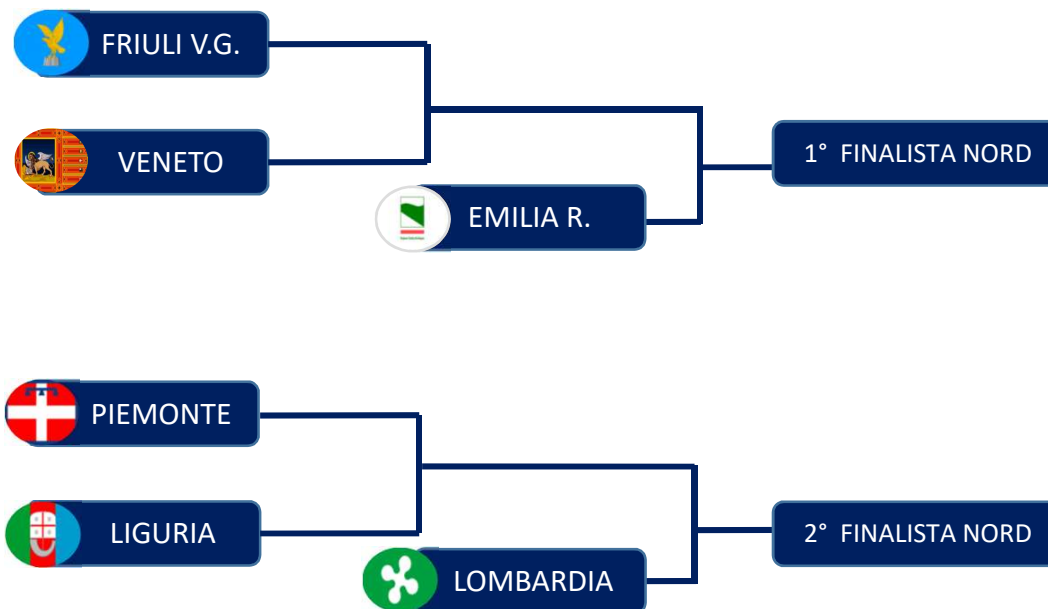

PALLAVOLO OPEN MISTA

GARA	DATA	ORA	LUOGO	CAMPO	INDIRIZZO
FRIULI V.G. - VENETO	16/06/2019	18.00	Cinto Caomaggiore (VE)	Campo Sportivo	Via Borgo S.Giovanni 43
Vinc.(Friuli V.G./ Veneto) - EMILIA ROMAGNA	23/06/2019	16.30	Reggio Emilia	Palestra Rinaldini	Via Kennedy
PIEMONTE - LIGURIA	16/06/2019	16.30	Alessandria	Centogrigio S.V.	Via Bonardi 25
Vinc.(Piemonte/Liguria) - LOMBARDIA	23/06/2019	16.30	Alessandria	Centogrigio S.V.	Via Bonardi 25