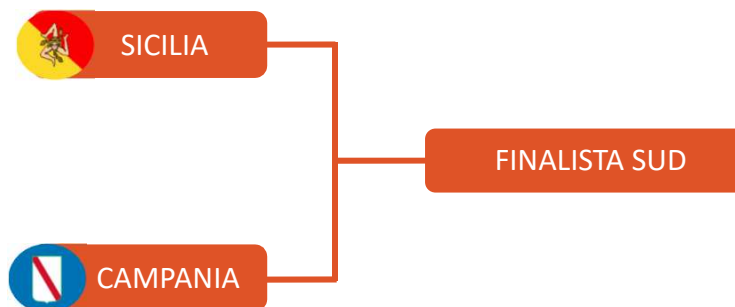

PALLAVOLO OPEN FEMMINILE

GARA	DATA	LUOGO (da confermare)
SICILIA - CAMPANIA	08/06/2019	Nova Siri