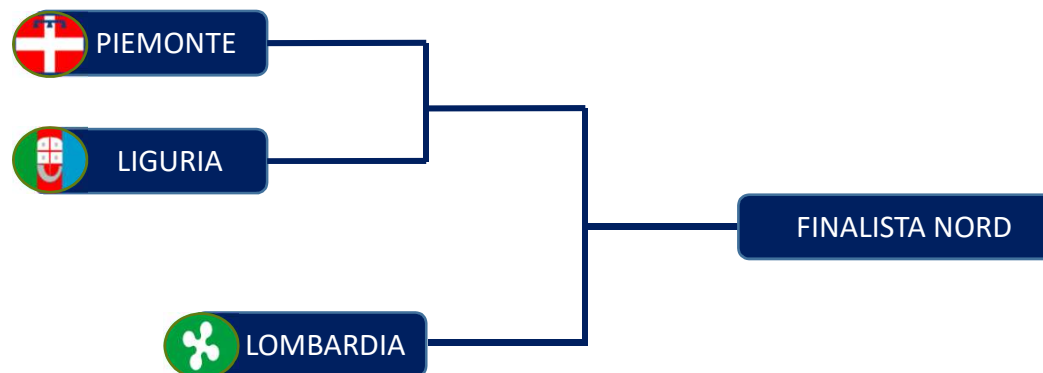

PALLAVOLO OPEN MASCHILE

GARA	DATA	ORA	LUOGO	CAMPO	INDIRIZZO
PIEMONTE - LIGURIA	16/06/2019	10.30	Alessandria	Centogrigio S.V.	Via Bonardi 25
Vinc.(Piemonte/Liguria) - LOMBARDIA	23/06/2019	10.30	Alessandria	Centogrigio S.V.	Via Bonardi 25

Emilia Romagna accede direttamente alle Finali Nazionali