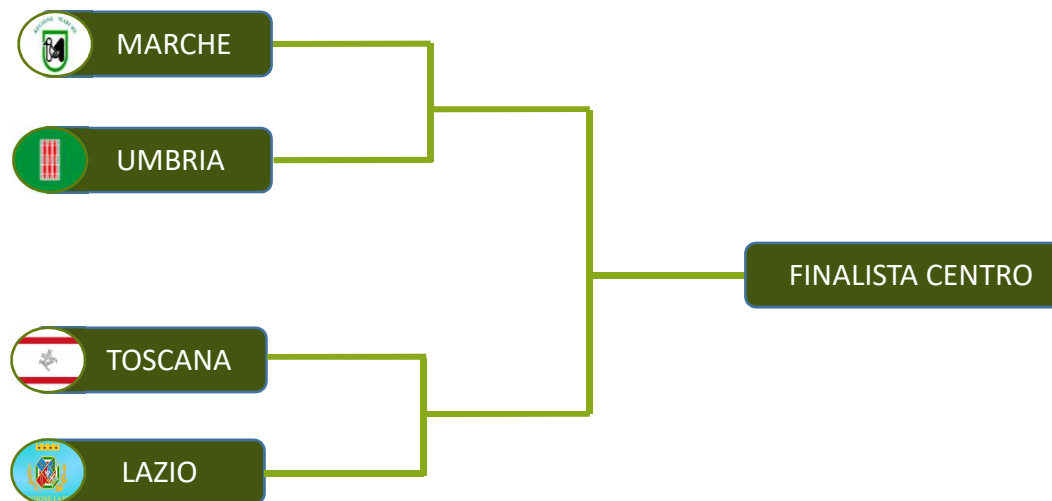

CALCIO A 5 OPEN FEMMINILE

GARA	DATA	ORA	LUOGO	CAMPO	INDIRIZZO
MARCHE - UMBRIA	16/06/2019	16.00	Tolentino (MC)	PalaCSI «Gattari»	Viale Vittorio Veneto
TOSCANA – LAZIO	16/06/2019	16.30	Chiusi (SI)	Via Talamone	Via Talamone
Vinc. (Marche - Umbria) – Vinc. (Toscana - Lazio)	23/06/2019 o 30/06/2019		Da definire