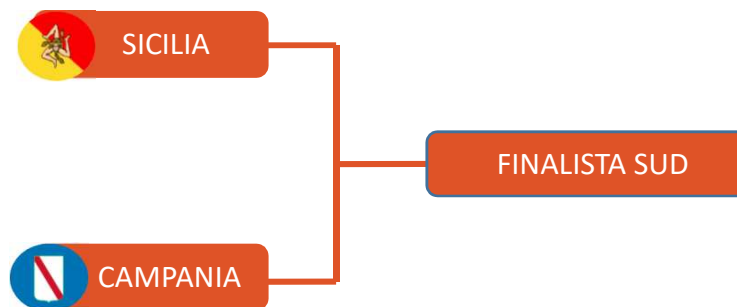

PALLAVOLO OPEN MASCHILE

GARA	DATA	LUOGO (da confermare)
SICILIA - CAMPANIA	09/06/2019	Policoro