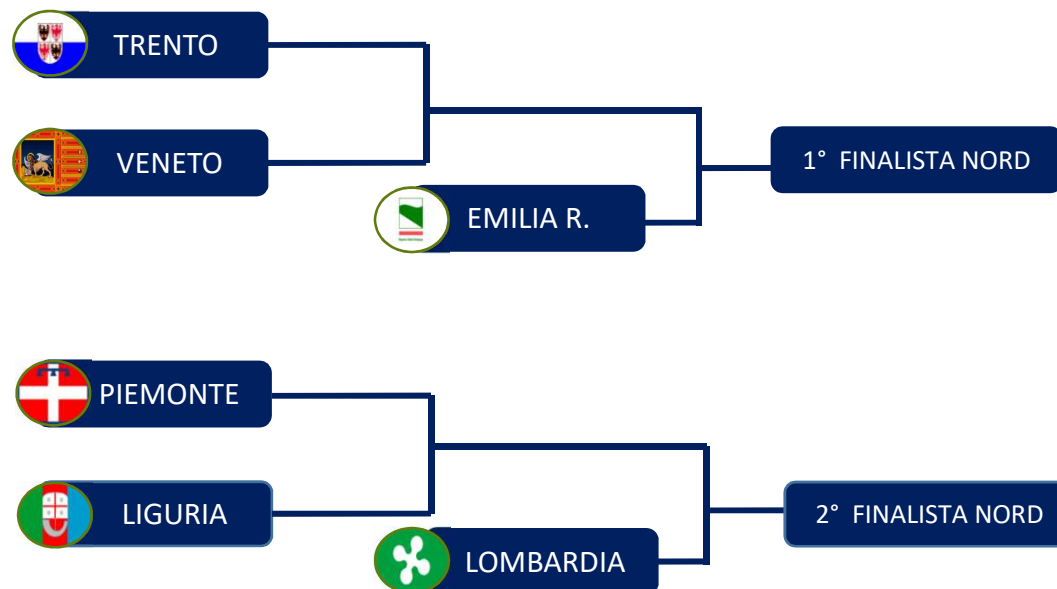

## CALCIO A 7 OPEN

GARA	DATA	ORA	LUOGO	CAMPO	INDIRIZZO
PIEMONTE - LIGURIA	16/06/2019	16.00	Alessandria	Centogrigio S.V.	Via Bonardi 25
Vinc.(Piemonte/Liguria) - LOMBARDIA	23/06/2019	16.00	Alessandria	Centogrigio S.V.	Via Bonardi 25
EMILIA ROMAGNA - VENETO	16/06/2019	16.30	Reggio Emilia	Campo CSI	Via Agosti 6

## CALCIO A 5 OPEN MASCHILE

GARA	DATA	ORA	LUOGO	CAMPO	INDIRIZZO
FRIULI V.G. - VENETO	16/06/2019	16.30	Cinto Caomaggiore (VE)	Campo Sportivo	Via Borgo S.Giovanni 43
Vinc.(Friuli V.G./Veneto) – EMILIA ROMAGNA	23/06/2019	16.30	Padova	Palagozzano	Via Gozzano 60
LOMBARDIA - PIEMONTE	22/06/2019	16.30	Crema	Alina Donati De Conti (campo indoor)	Via Toffetti 49

## CALCIO A 5 FEMMINILE

*Emilia Romagna e Lombardia accedono direttamente alle Finali Nazionali*

## PALLAVOLO OPEN FEMMINILE

GARA	DATA	ORA	LUOGO	CAMPO	INDIRIZZO
TRENTO - VENETO	16/06/2019	18.30	Avio (TN)	Palestra Scuole Medie di Avio	Via De Gasperi, 69
Vinc.(Trento / Veneto) - EMILIA ROMAGNA	23/06/2019	19.00	Padova	Palagozzano	Via Gozzano 60
PIEMONTE - LIGURIA	15/06/2019	16.30	Alessandria	Centogrigio S.V.	Via Bonardi 25
Vinc.(Piemonte/Liguria) - LOMBARDIA	22/06/2019	16.30	Crema	Palazzetto «Paolo Bertoni»	Via Sinigaglia 6