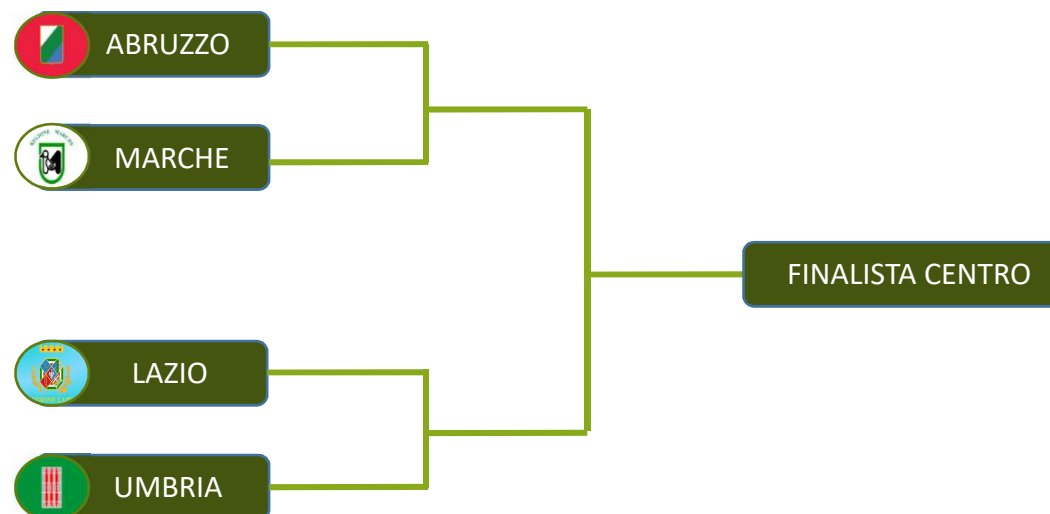

## PALLAVOLO OPEN FEMMINILE

GARA	DATA	ORA	LUOGO	CAMPO	INDIRIZZO
MARCHE - ABRUZZO	16/06/2019	16:00	Monte San Giusto (MC)	Palestra F.E.A.	Via Monti Sala
UMBRIA – LAZIO (mattina)	16/06/2019	16.30	Perugia	Istituto Capitini	Viale Centova, 4
Vinc. (Marche - Abruzzo) – Vinc. (Umbria - Lazio)	23/06/2019		DA DEFINIRE		

## PALLAVOLO OPEN MASCHILE

GARA	DATA	ORA	LUOGO	CAMPO	INDIRIZZO
LAZIO - UMBRIA	16/06/2019	16.30	Roma	Oratorio S. Paolo	Viale di S. Paolo, 12

## PALLAVOLO OPEN MISTA

GARA	DATA	ORA	LUOGO	CAMPO	INDIRIZZO
ABRUZZO - MARCHE	15/06/2019	18.00	Pineto (TE)	Palavolley	Via della Resistenza , 1
Vinc. (Abruzzo - Marche) – UMBRIA	16/06/2019	16.30	Pineto (TE)	Palavolley	Via della Resistenza , 1
TOSCANA - LAZIO	16/06/2019	16.30	Cetona (SI)	Palazzetto sportivo	Via delle scuole, 1
Vinc. (Toscana - Lazio) – SARDEGNA	22/06/2019	16.30	Roma	Oratorio S. Paolo	Viale di S. Paolo , 12
Vinc. (Abruzzo - Marche - Umbria) – Vinc. (Toscana - Lazio - Sardegna)	23/06/2019	11.00	Roma	Oratorio S. Paolo	Viale di S. Paolo , 12

# PALLACANESTRO OPEN

GARA	DATA	ORA	LUOGO	CAMPO	INDIRIZZO
ABRUZZO - MARCHE	16/06/2019	16.30	Pineto (TE)		
LAZIO - UMBRIA	29/06/2019	16.30	Roma	Oratorio S. Paolo	Viale di S. Paolo, 12
Vinc. (Abruzzo - Marche) – Vinc. (Lazio - Umbria)	30/06/2019	11.00	Roma	Oratorio S. Paolo	Viale di S. Paolo, 12