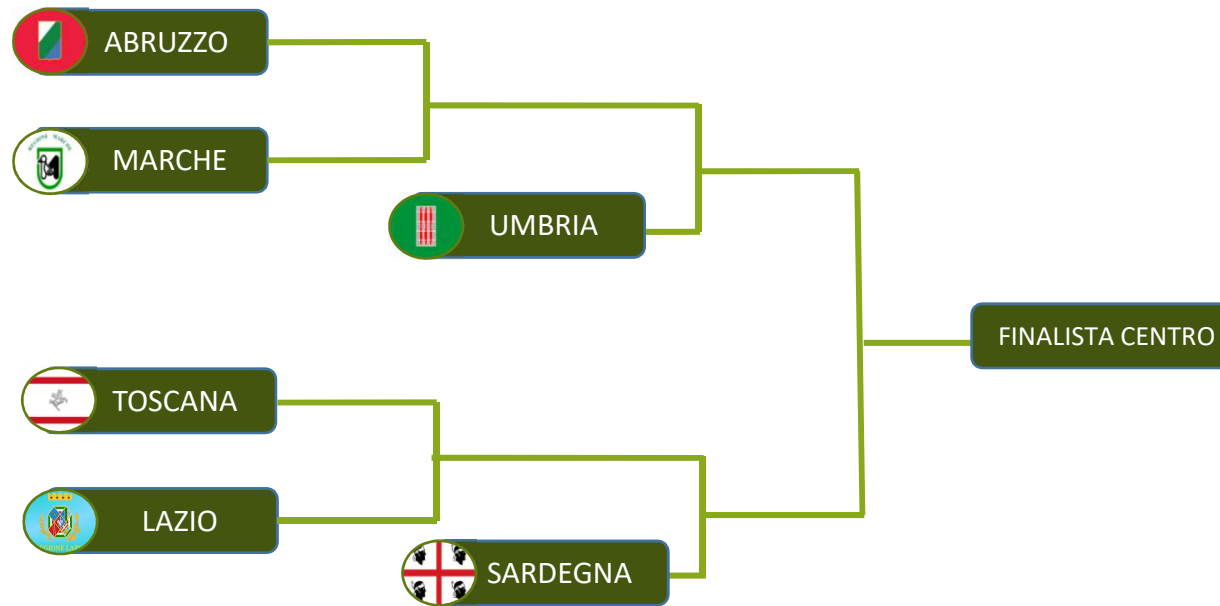

## PALLAVOLO OPEN FEMMINILE

GARA	DATA	ORA	LUOGO	CAMPO	INDIRIZZO
MARCHE - ABRUZZO	16/06/2019	16:00	Monte San Giusto (MC)	Palestra F.E.A.	Via Monti Sala
UMBRIA – LAZIO (mattina)	16/06/2019	16.30	Perugia	Istituto Capitini	Viale Centova, 4
Vinc. (Marche - Abruzzo) – Vinc. (Umbria - Lazio)	23/06/2019		DA DEFINIRE		

## PALLAVOLO OPEN MASCHILE

GARA	DATA	ORA	LUOGO	CAMPO	INDIRIZZO
LAZIO - UMBRIA	16/06/2019	16.30	Roma	Oratorio S. Paolo	Viale di S. Paolo, 12

## PALLAVOLO OPEN MISTA

GARA	DATA	ORA	LUOGO	CAMPO	INDIRIZZO
ABRUZZO - MARCHE	15/06/2019	18.00	Pineto (TE)	Palavolley	Via della Resistenza , 1
Vinc. (Abruzzo - Marche) – UMBRIA	16/06/2019	16.30	Pineto (TE)	Palavolley	Via della Resistenza , 1
TOSCANA - LAZIO	16/06/2019	16.30	Cetona (SI)	Palazzetto sportivo	Via delle scuole, 1
Vinc. (Toscana - Lazio) – SARDEGNA	22/06/2019	16.30	Roma	Oratorio S. Paolo	Viale di S. Paolo , 12
Vinc. (Abruzzo - Marche - Umbria) – Vinc. (Toscana - Lazio - Sardegna)	23/06/2019	11.00	Roma	Oratorio S. Paolo	Viale di S. Paolo , 12